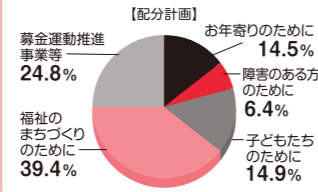

じぶんの町を良くするしくみ。

昨年は、厳しい経済情勢にもかかわらず、赤い羽根共同募金、歳末たすけあい募金をあわせて1億5470万円を超えるたくさんの募金をお寄せいただき、県内のボランティア団体等の備品整備、高齢者・子育て支援の事業、障害者福祉作業所の授産用の車両整備、安心・安全なまちづくりのための見守り事業や子どもの遊び場の遊具整備など、民間の社会福祉事業に配分され大変喜ばれているところです。

これもひとえに、寄付者の皆さんや自治会長さん、区長さん、民生委員さん、学校の児童・生徒さんなど、募金ボランティアの皆様のご尽力のおかげです。

今年も、いよいよ10月1日から共同募金運動が始まります。引き続き、民間社会福祉事業を支援するために、県民の皆様の温かい思いやりをお寄せいただきますようお願いいたします。

赤い羽根共同募金の目標額
130,100,000円

歳末たすけあい募金の目標額
31,124,000円