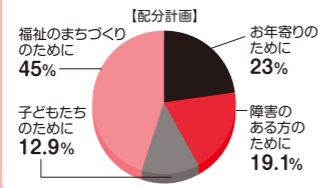

## 赤い羽根共同募金運動が始まります!

2010  
10月1日~  
12月31日

全国メインテーマ

### じぶんの町を良くするしくみ。

昨年は、厳しい経済情勢にもかかわらず、赤い羽根共同募金、歳末たすけあい募金をあわせて1億5470万円を超えるたくさんの募金をお寄せいただき、県内のボランティア団体等の備品整備、高齢者・子育て支援の事業、障害者福祉作業所の授産用の車両整備、安心・安全なまちづくりのための見守り事業や子どもの遊び場の遊具整備など、民間の社会福祉事業に配分され大変喜ばれているところです。

これもひとえに、寄付者の皆さんや自治会長さん、区長さん、民生委員さん、学校の児童・生徒さんなど、募金ボランティアの皆様のご尽力のおかげです。

今年も、いよいよ10月1日から共同募金運動が始まります。引き続き、民間社会福祉事業を支援するために、県民の皆様の温かい思いやりをお寄せいただきますようお願いいたします。

赤い羽根共同募金の目標額  
130,100,000円

歳末たすけあい募金の目標額  
31,124,000円